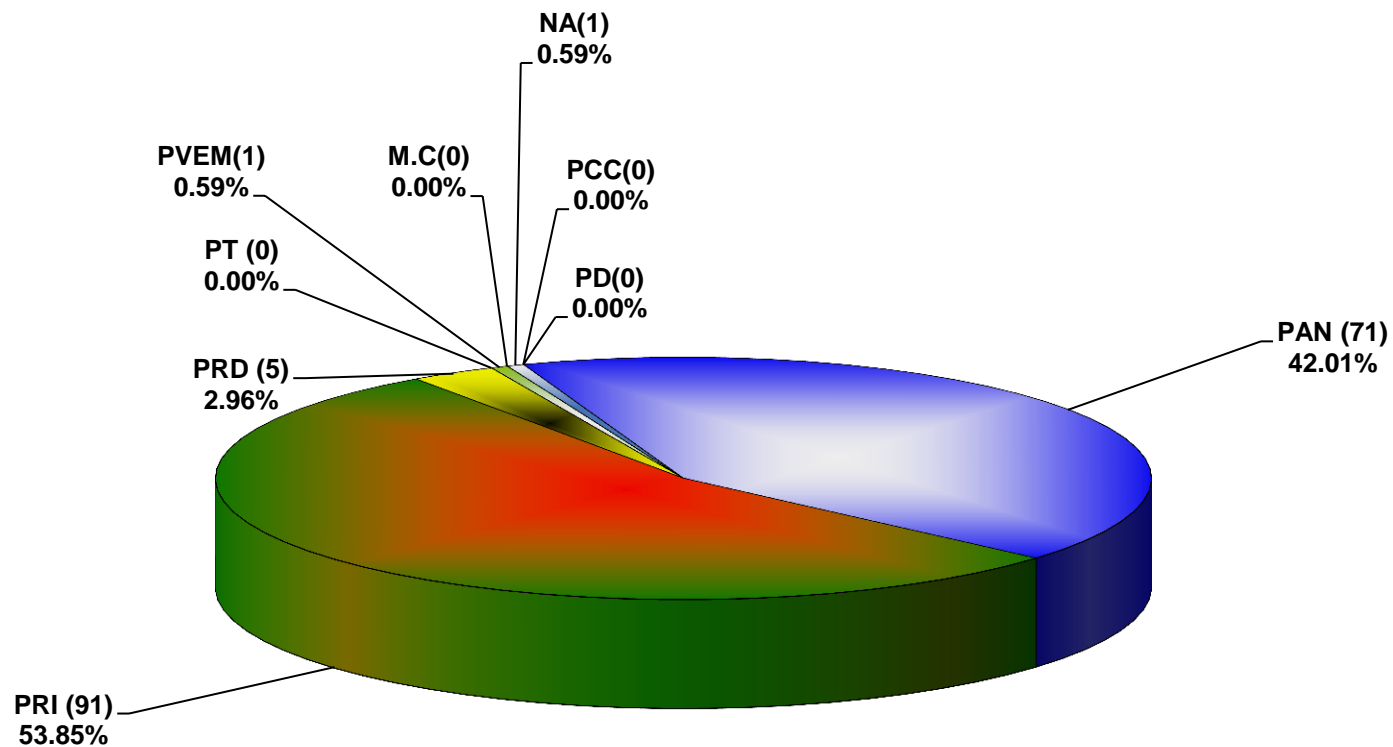

**COMISIÓN ESTATAL ELECTORAL DE NUEVO LEÓN  
PORCENTAJE Y ESPACIO TOTAL DEDICADO A CADA PARTIDO POLÍTICO EN PRENSA (CM2)  
ACUMULADO DE PRENSA ABRIL DE 2014**

COMISIÓN ESTATAL ELECTORAL DE NUEVO LEÓN  
PORCENTAJE Y NÚMERO TOTAL DE NOTAS DEDICADAS A CADA PARTIDO POLÍTICO EN  
PRENSA  
ACUMULADO DE PRENSA ABRIL DE 2014