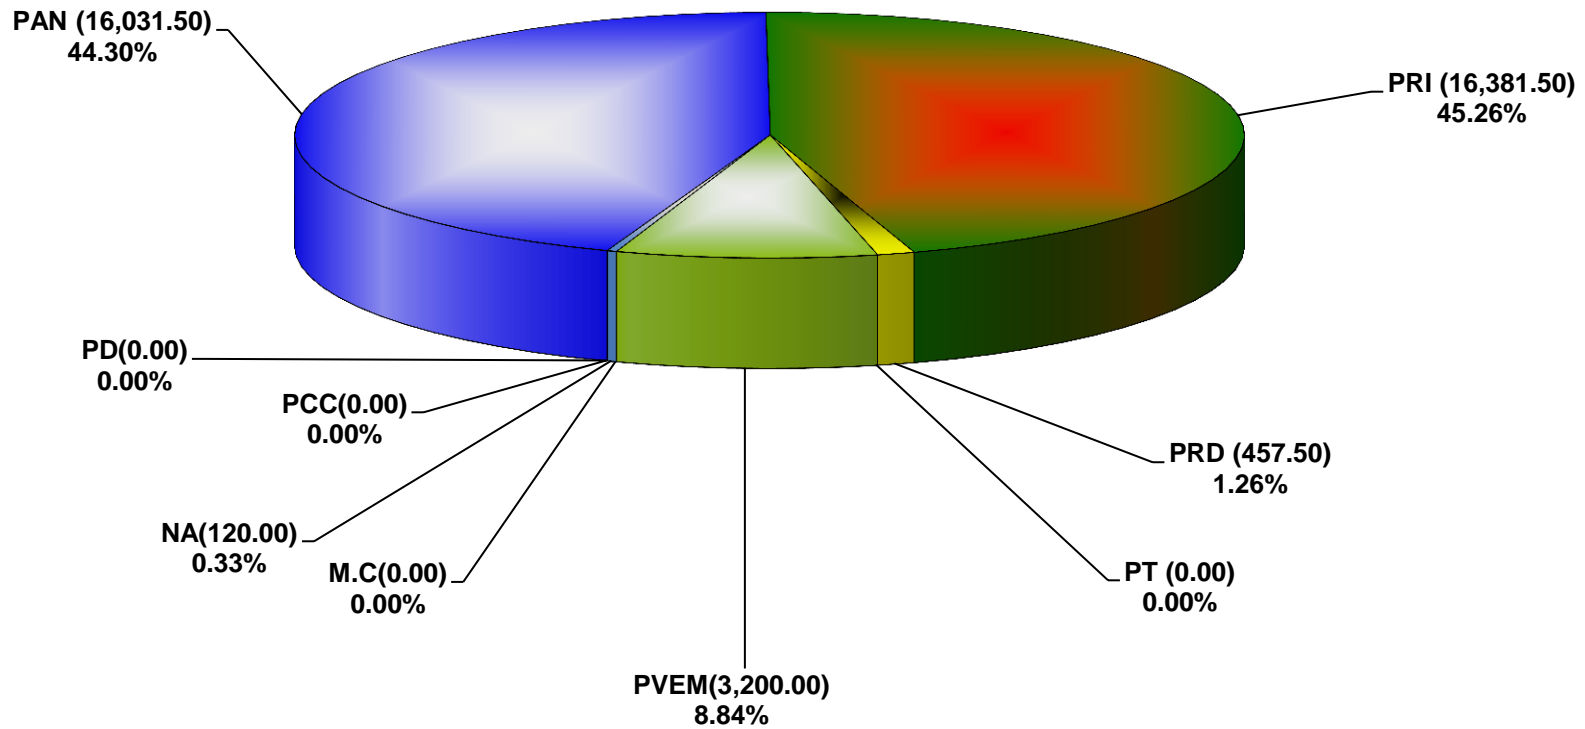

**COMISIÓN ESTATAL ELECTORAL DE NUEVO LEÓN  
PORCENTAJE Y ESPACIO TOTAL DEDICADO A CADA PARTIDO POLÍTICO EN PRENSA (CM2)  
ACUMULADO DE PRENSA ABRIL DE 2014**

COMISIÓN ESTATAL ELECTORAL DE NUEVO LEÓN  
PORCENTAJE Y NÚMERO TOTAL DE NOTAS DEDICADAS A CADA PARTIDO POLÍTICO EN  
PRENSA  
ACUMULADO DE PRENSA ABRIL DE 2014

**COMISIÓN ESTATAL ELECTORAL DE NUEVO LEÓN**  
**TOTAL DE NOTAS DEDICADAS A CADA PARTIDO POLÍTICO POR GRUPO EDITORIAL**  
**ACUMULADO DE PRENSA ABRIL DE 2014**